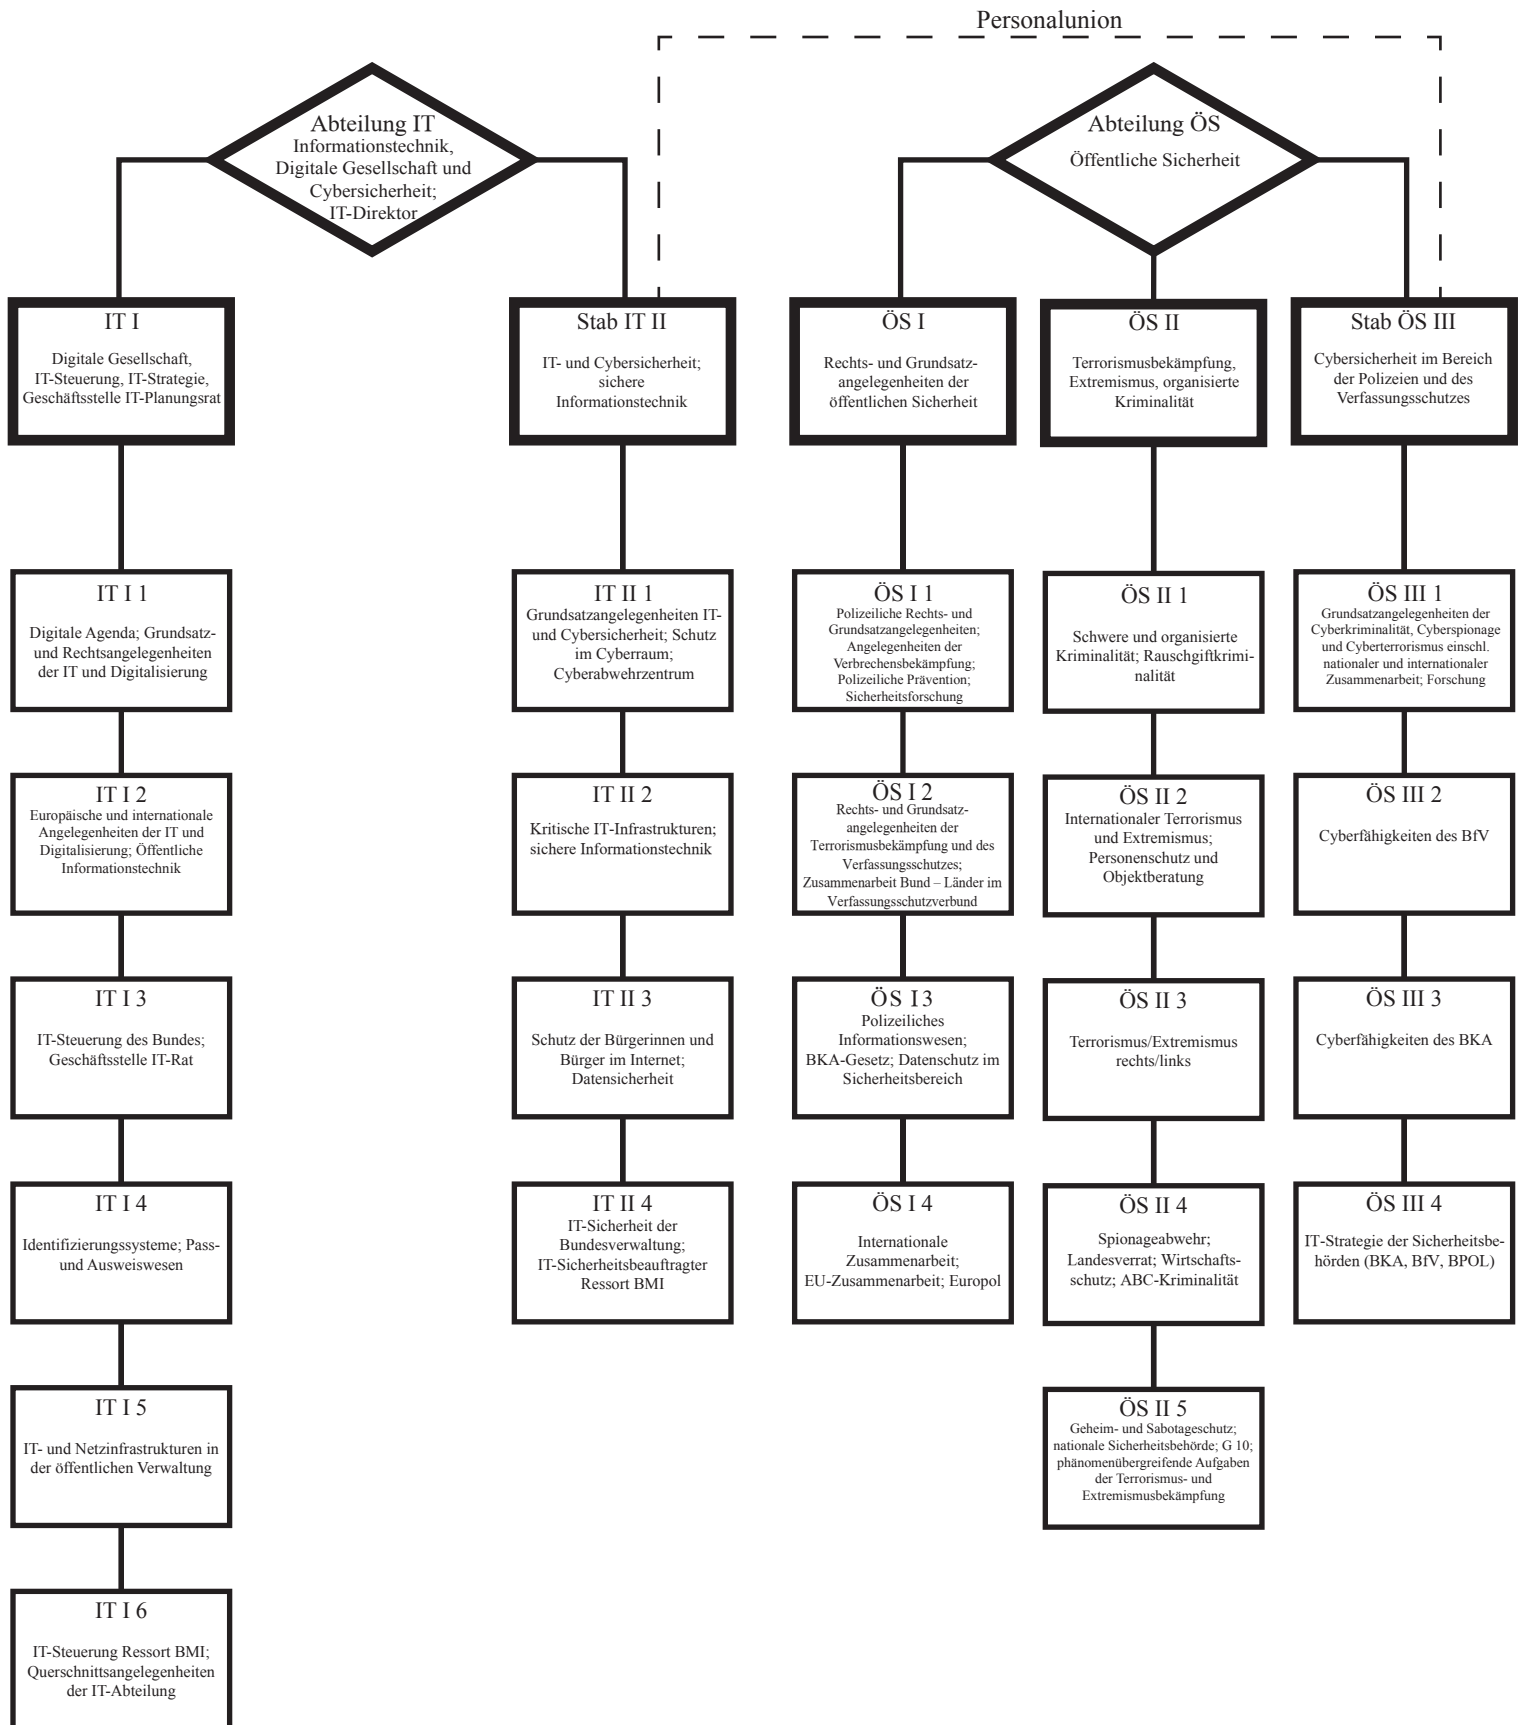

Online-Dok. 4 Personalunion zwischen Stab IT II und Stab ÖS III 2015 im BMI

Quelle: Eigene Darstellung auf der Grundlage des Organisationsplans des Bundesministeriums des Inneren vom 02.05.2015, Az.: ZI2 – 12012/2